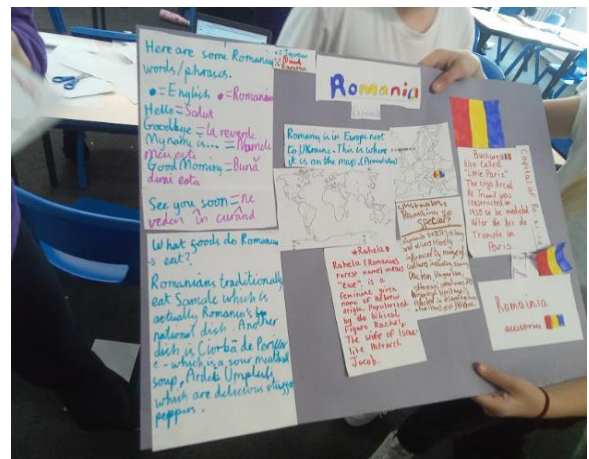

Ziua Europeană a Limbilor

Ieri, am avut o zi fantastică, sărbătorind Ziua Europeană a Limbilor!

În cadrul acestei zile, copiii au învățat toate tipurile de limbi europene pe care le vorbim aici, la Hillside. După-amiaza, am avut ocazia să ne folosim vorbitorii de română pentru a ne îmbunătăți cunoștințele despre România.

Am făcut din limba română alegerea noastră, deoarece avem o comunitate atât de mare aici, la școală.