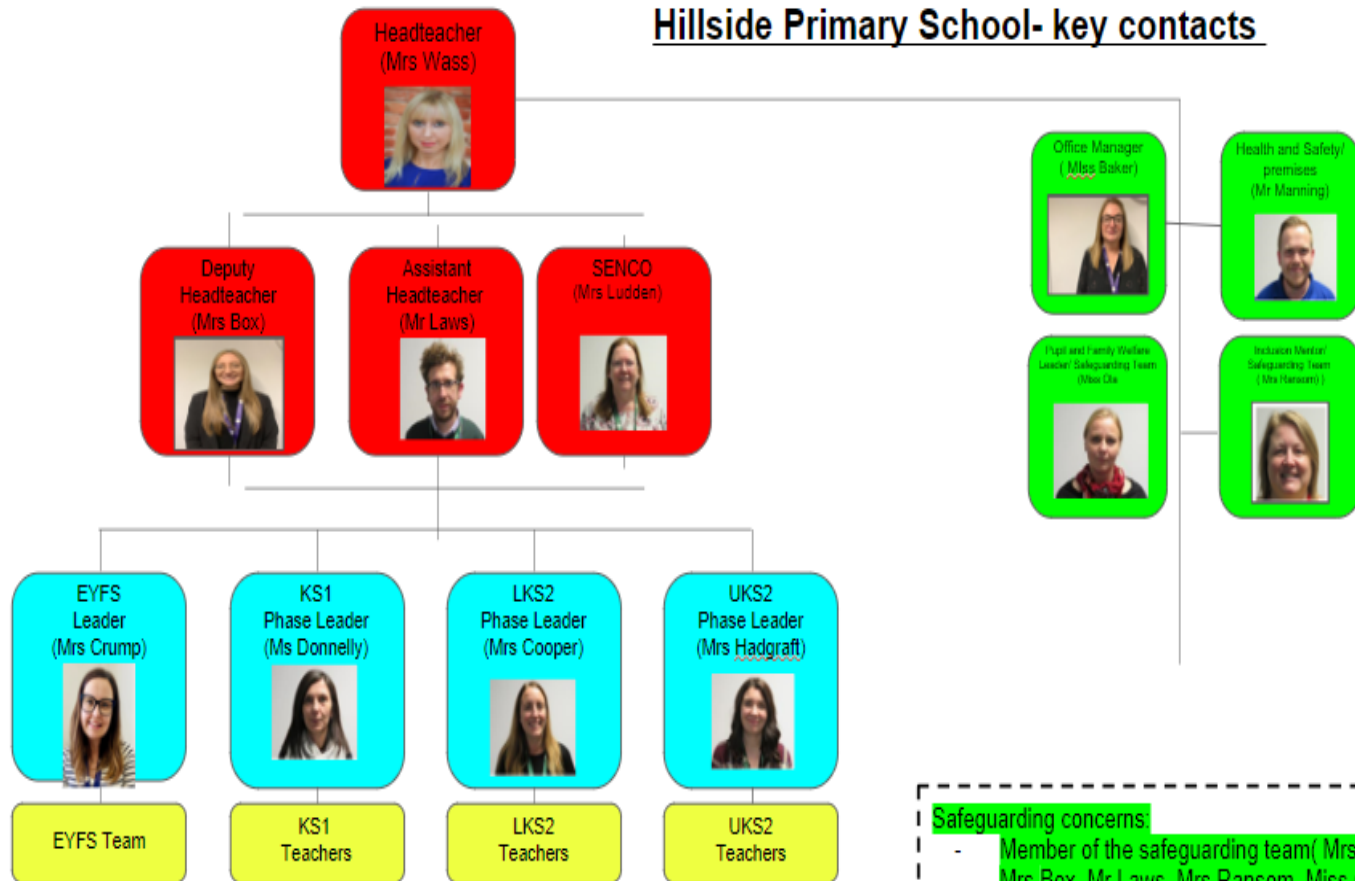

Hillside Primary School- key contacts

If you have any teaching and learning issues or concerns contact should be made as follows, starting with:

1. Class Teacher in the first instance via Class Dojo, End of Day, Phone Call
2. Phase Group Leaders if unresolved by the class teacher
1. Assistant Headteacher (Mr Laws) or Deputy Head (Mrs Box) or Headteacher (Mrs Wass) if the matter needs further attention.

- **Safeguarding concerns**
  - Member of the safeguarding team(Mrs Wass, Mrs Box, Mr Laws, Mrs Ransom, Miss Ola)
- **Attendance**
  - Office/ Pupil and Family Welfare Leader (Miss Ola)
- **General queries**
  - Office team member
- **Finance**
  - Office Manager (Mrs Baker)
- **Premises**
  - Site Manager (Mr Manning)