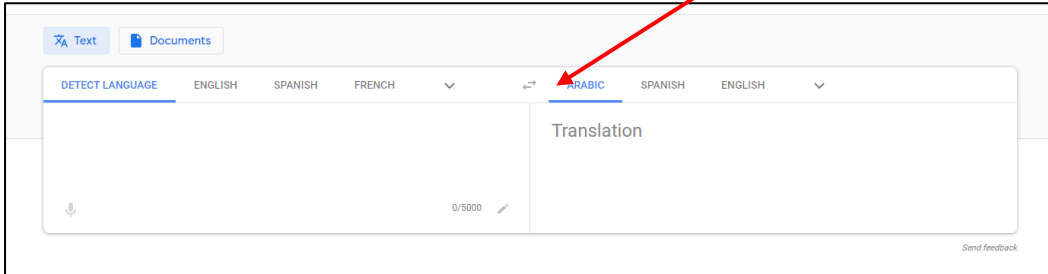

የድር ገጽ የትርጉም መመሪያ - ቋንቋ: Amharic

ደረጃ 1: የድር አሰሪ ይክፈቱ እና ይተይቡ <https://translate.google.co.uk>

ደረጃ 2: በግራ ሰጥን ዓይነት ውስጥ www.st-bartholomews.leeds.sch.uk

ደረጃ 3: - ከቀኝ እጅ ሰጥኑ በላይ ወደታች ያለውን ቀስት ጠቅ በማድረግ አማርኛን ይምረጡ: