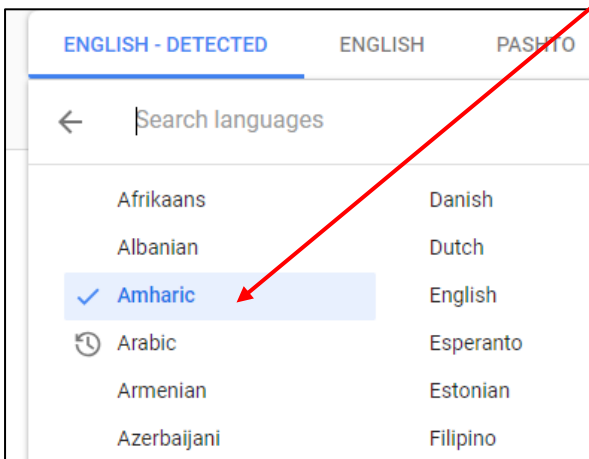

የድር ገጽ የትርጉም መመሪያ - ቋንቋ: Amharic

ደረጃ 1: የድር አሰሪ ይክፈቱ እና ይተይቡ <https://translate.google.co.uk>

ደረጃ 2: በግራ ሰጥን ዓይነት ውስጥ www.st-bartholomews.leeds.sch.uk

ደረጃ 3: - ከቀኝ እጅ ሰጥኑ በላይ ወደታች ያለውን ቀስት ጠቅ በማድረግ አማርኛን ይምረጡ: