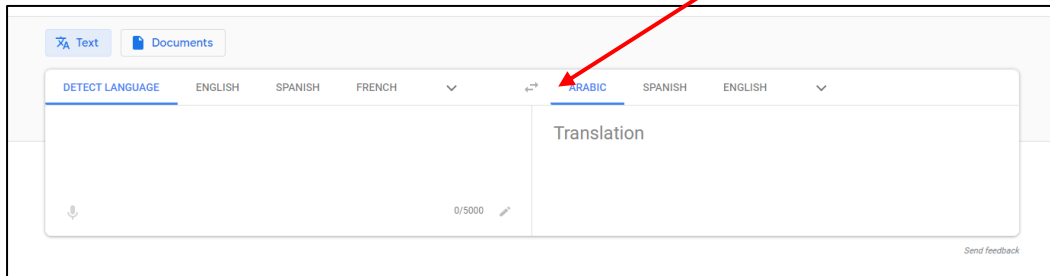

## Guida alla traduzione del sito web - Lingua- **Asuşu: Italian**

**Passaggio 1:** apri un browser web e digita <https://translate.google.co.uk>

**Passaggio 2:** nella casella di sinistra digitare [www.st-bartholomews.leeds.sch.uk](https://www.st-bartholomews.leeds.sch.uk)

**Passaggio 3:** sopra la casella a destra, fai clic sulla freccia in basso e scegli Italiano: