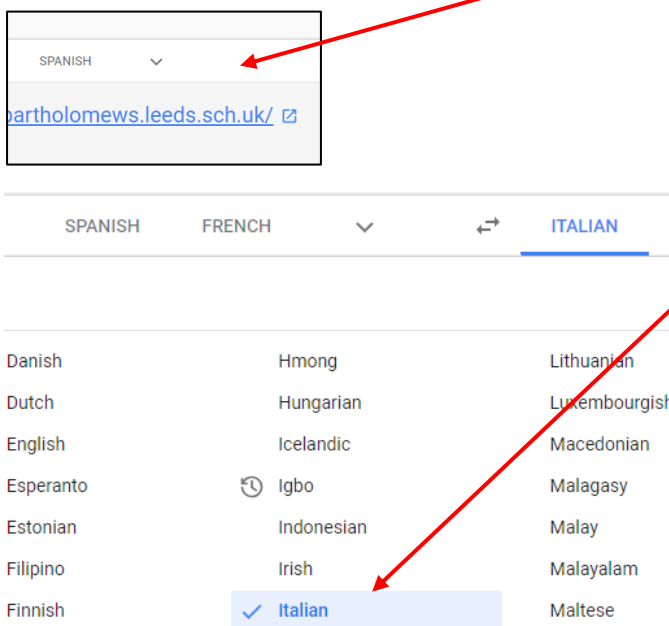

## Guida alla traduzione del sito web - Lingua- **Asuşu: Italian**

**Passaggio 1:** apri un browser web e digita <https://translate.google.co.uk>

**Passaggio 2:** nella casella di sinistra digitare [www.st-bartholomews.leeds.sch.uk](https://www.st-bartholomews.leeds.sch.uk)

**Passaggio 3:** sopra la casella a destra, fai clic sulla freccia in basso e scegli Italiano: