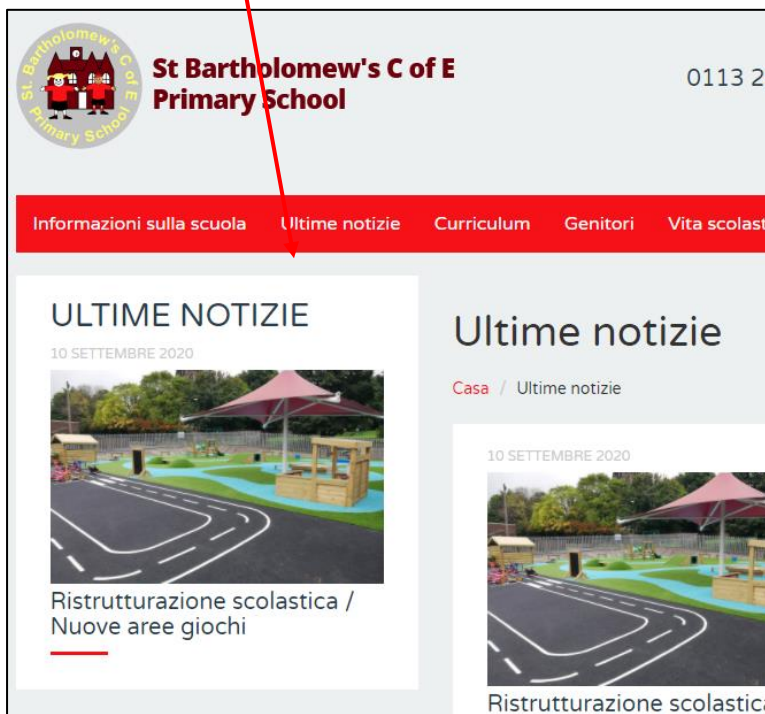

St Bartholomew's C of E Primary School – Website Translation Guide

Passaggio 4: fare clic sul collegamento nella casella di destra e il sito Web si aprirà in una nuova scheda, tradotta per te:

Passaggio 5: se desideri tradurre uno qualsiasi dei documenti PDF incorporati nel sito Web (Esempio: Genitori> Newsletter> Newsletter settimanale - 18 settembre 2020), fai clic sull'icona di download e apri il file scaricato