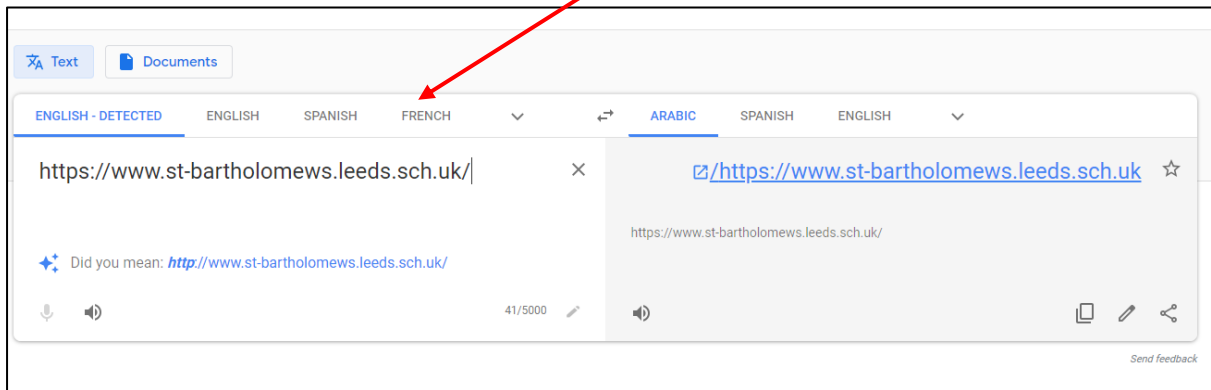

## Guida alla traduzione del sito web - Lingua- **Asuşu: Italian**

**Passaggio 1:** apri un browser web e digita <https://translate.google.co.uk>

**Passaggio 2:** nella casella di sinistra digitare [www.st-bartholomews.leeds.sch.uk](https://www.st-bartholomews.leeds.sch.uk)