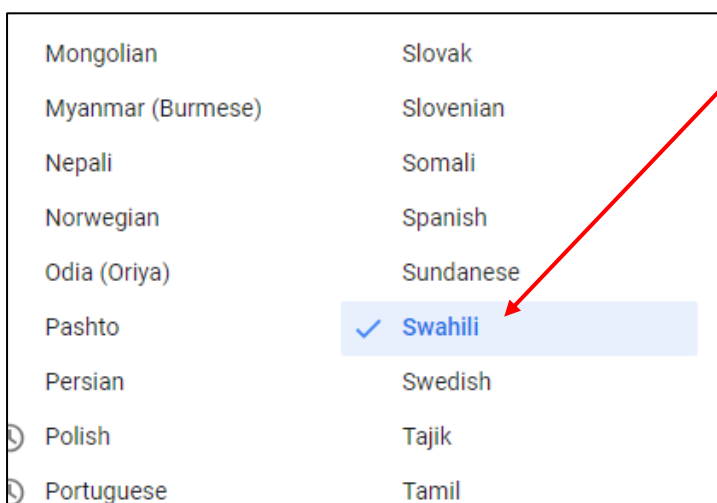

Mwongozo wa Utafsiri wa Tovuti - Lugha: **Swahili**

Hatua ya 1: Fungua kivinjari cha wavuti na andika <https://translate.google.co.uk>

Hatua ya 2: Katika aina ya sanduku la kushoto www.st-bartholomews.leeds.sch.uk

Hatua ya 3: Juu ya sanduku la mkono wa kulia, bonyeza mshale chini na uchague Kiswahili:

St Bartholomew's C of E Primary School – Website Translation Guide

Hatua ya 4: Bonyeza kiunga kwenye kisanduku cha mkono wa kulia na wavuti itafunguliwa kwenye kichupo kipya, kilichotafsiriwa kwako: