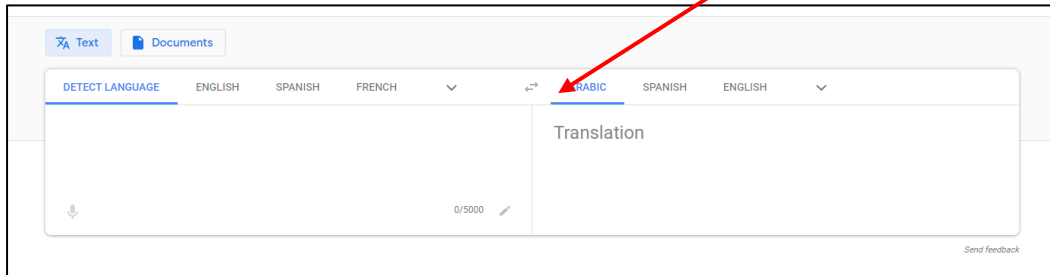

Mwongozo wa Utafsiri wa Tovuti - Lugha: **Swahili**

Hatua ya 1: Fungua kivinjari cha wavuti na andika <https://translate.google.co.uk>

Hatua ya 2: Katika aina ya sanduku la kushoto www.st-bartholomews.leeds.sch.uk

Hatua ya 3: Juu ya sanduku la mkono wa kulia, bonyeza mshale chini na uchague Kiswahili:

St Bartholomew's C of E Primary School – Website Translation Guide

Hatua ya 4: Bonyeza kiunga kwenye kisanduku cha mkono wa kulia na wavuti itafunguliwa kwenye kichupo kipya, kilichotafsiriwa kwako: