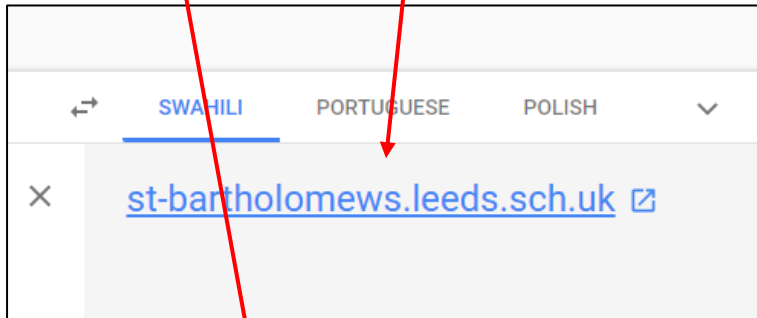

Mwongozo wa Utafsiri wa Tovuti - Lugha: **Swahili**

Hatua ya 1: Fungua kivinjari cha wavuti na andika <https://translate.google.co.uk>

Hatua ya 2: Katika aina ya sanduku la kushoto www.st-bartholomews.leeds.sch.uk

Hatua ya 3: Juu ya sanduku la mkono wa kulia, bonyeza mshale chini na uchague Kiswahili:

St Bartholomew's C of E Primary School – Website Translation Guide

Hatua ya 4: Bonyeza kiunga kwenye kisanduku cha mkono wa kulia na wavuti itafunguliwa kwenye kichupo kipya, kilichotafsiriwa kwako: