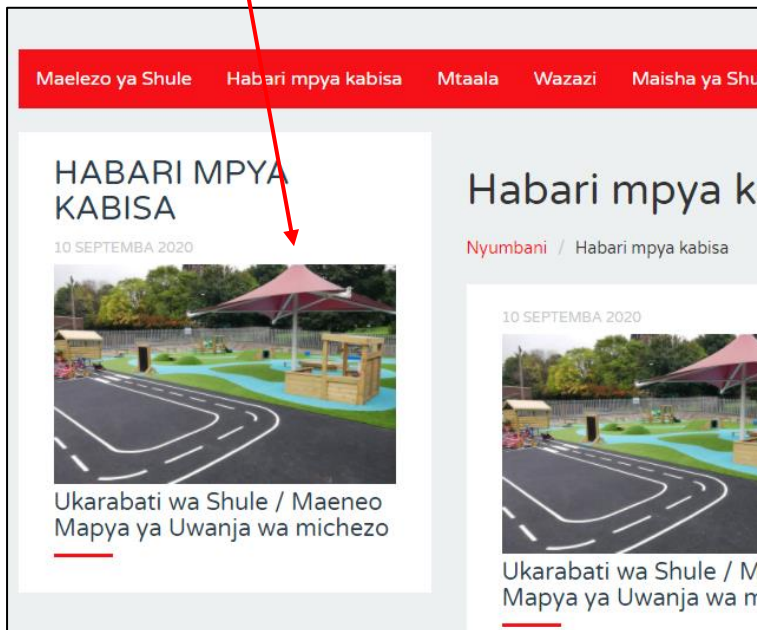

Mwongozo wa Utafsiri wa Tovuti - Lugha: **Swahili**

Hatua ya 1: Fungua kivinjari cha wavuti na andika <https://translate.google.co.uk>

Hatua ya 2: Katika aina ya sanduku la kushoto www.st-bartholomews.leeds.sch.uk

Hatua ya 3: Juu ya sanduku la mkono wa kulia, bonyeza mshale chini na uchague Kiswahili:

St Bartholomew's C of E Primary School – Website Translation Guide

Hatua ya 4: Bonyeza kiunga kwenye kisanduku cha mkono wa kulia na wavuti itafunguliwa kwenye kichupo kipya, kilichotafsiriwa kwako: