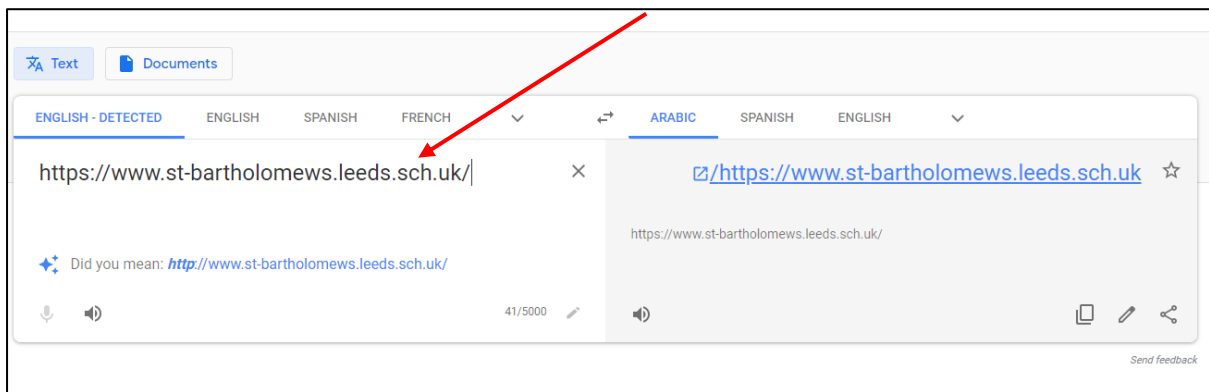

Mwongozo wa Utafsiri wa Tovuti - Lugha: **Swahili**

Hatua ya 1: Fungua kivinjari cha wavuti na andika <https://translate.google.co.uk>

Hatua ya 2: Katika aina ya sanduku la kushoto www.st-bartholomews.leeds.sch.uk

Hatua ya 3: Juu ya sanduku la mkono wa kulia, bonyeza mshale chini na uchague Kiswahili:

St Bartholomew's C of E Primary School – Website Translation Guide

Hatua ya 4: Bonyeza kiunga kwenye kisanduku cha mkono wa kulia na wavuti itafunguliwa kwenye kichupo kipya, kilichotafsiriwa kwako: